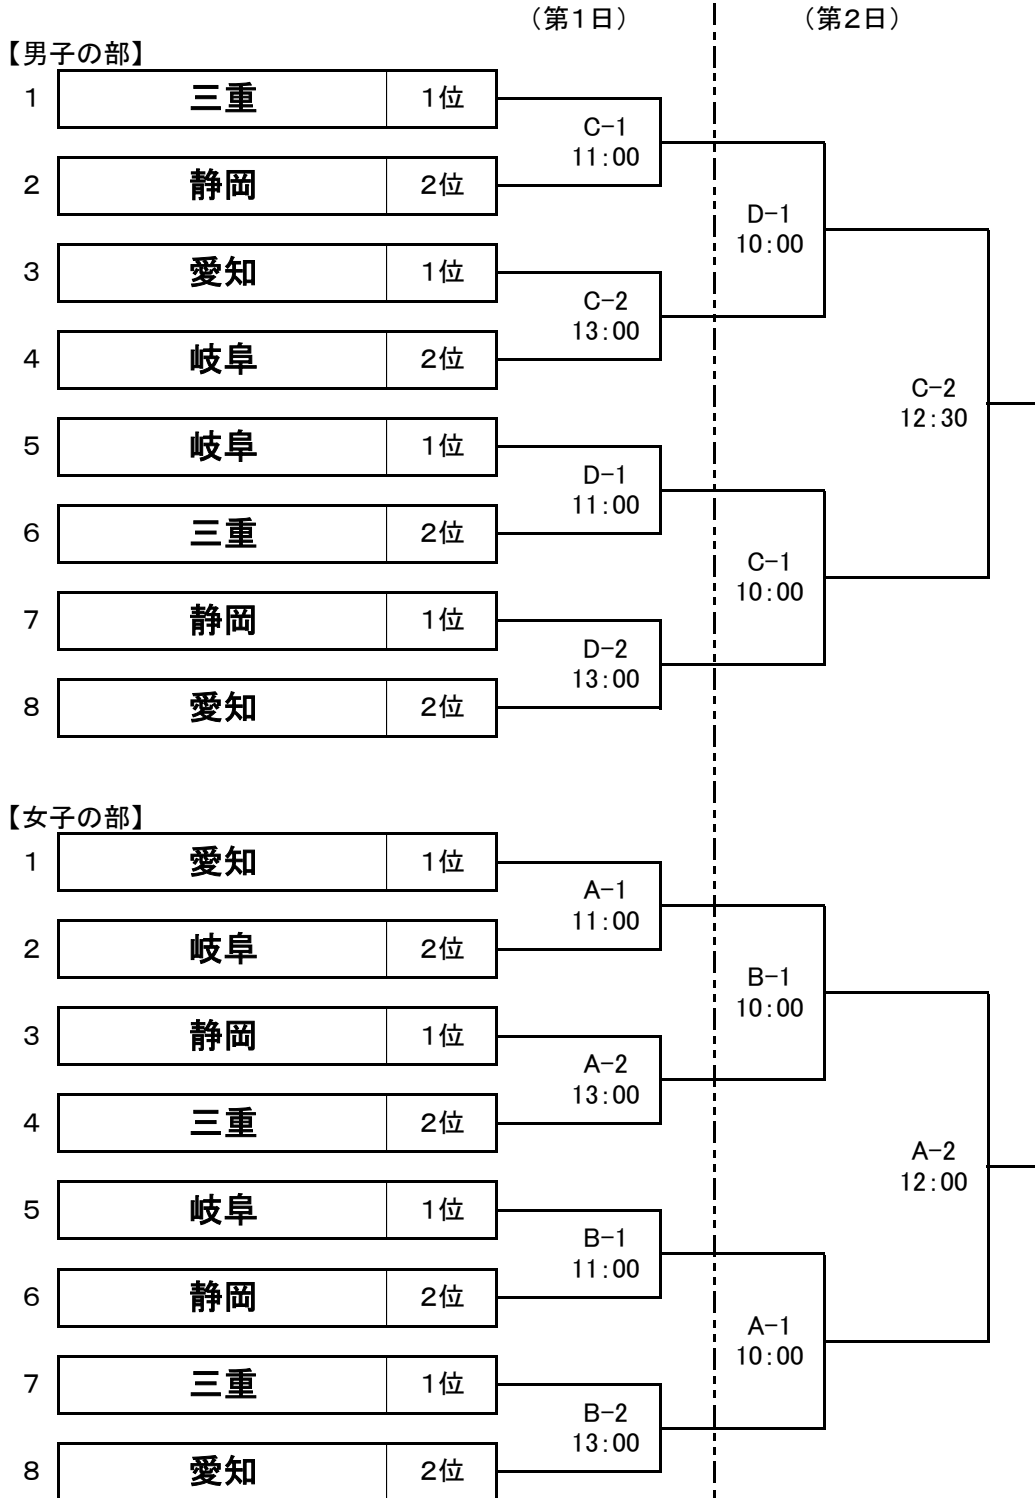

第38回 東海地域高等学校男子・女子ソフトボール新人大会

期日： 令和6年11月16日(土)～17日(日)

会場： 三重県熊野市

A球場 熊野市 山崎運動公園健康運動広場A

B球場 熊野市 山崎運動公園健康運動広場B

C球場 熊野市 山崎運動公園くまのスタジアム

D球場 熊野市 防災公園野球場(スカイパーク球場)

※第三代表決定戦は実施しない。