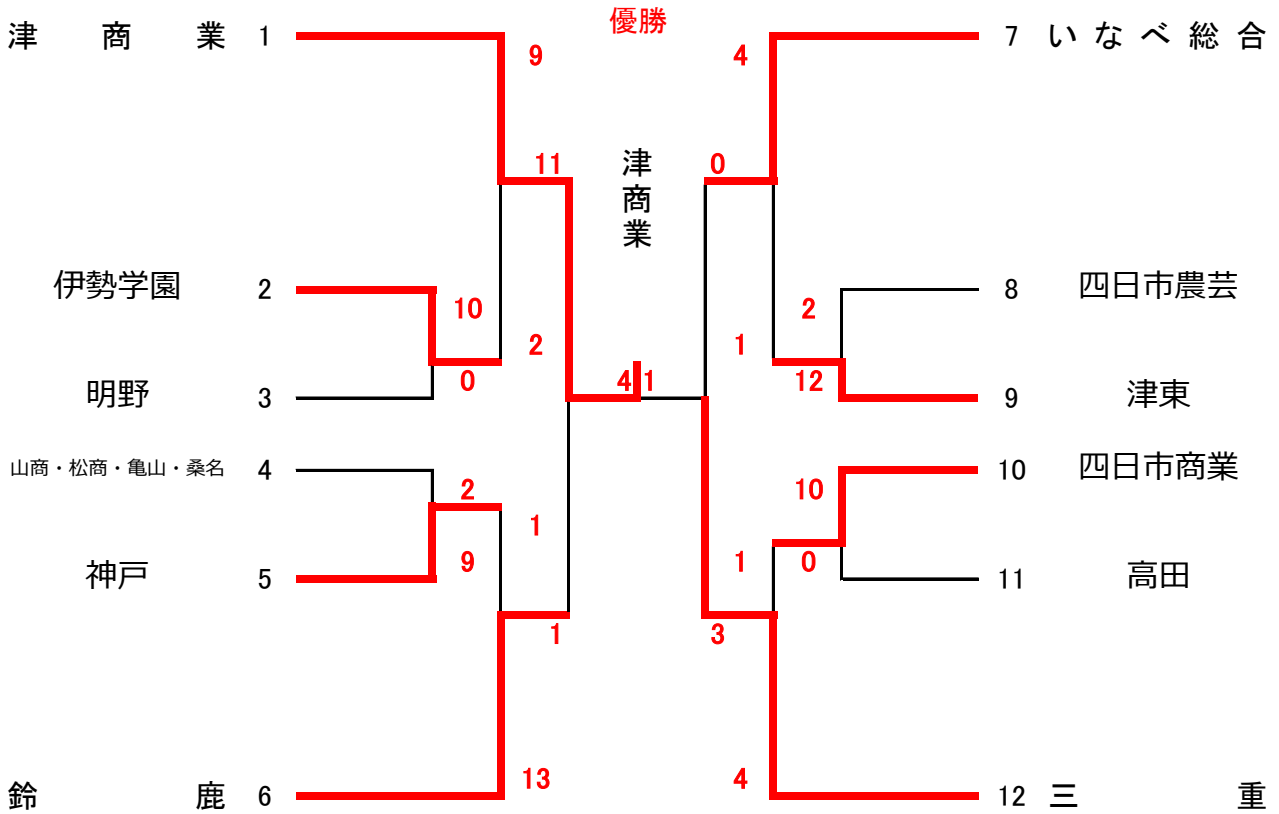

令和6年度 三重県高等学校ソフトボール競技春季大会
兼 東海高校総合体育大会県予選大会 組合せ

◇女子の部

◇男子の部

4/27(垂坂ソフトボール場)

【試合開始予定時間】

◇女子の部

[4/27、4/28]

①10:00

②11:30

③13:30

④15:00

◇男子の部

[4/27]

①10:00